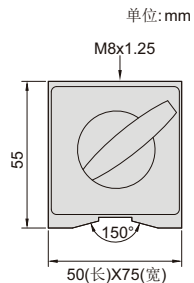

# 磁力底座

6212-80

6212-80

6212-100

6212-100

型号	磁力
6212-80	80kgf
6212-100	100kgf